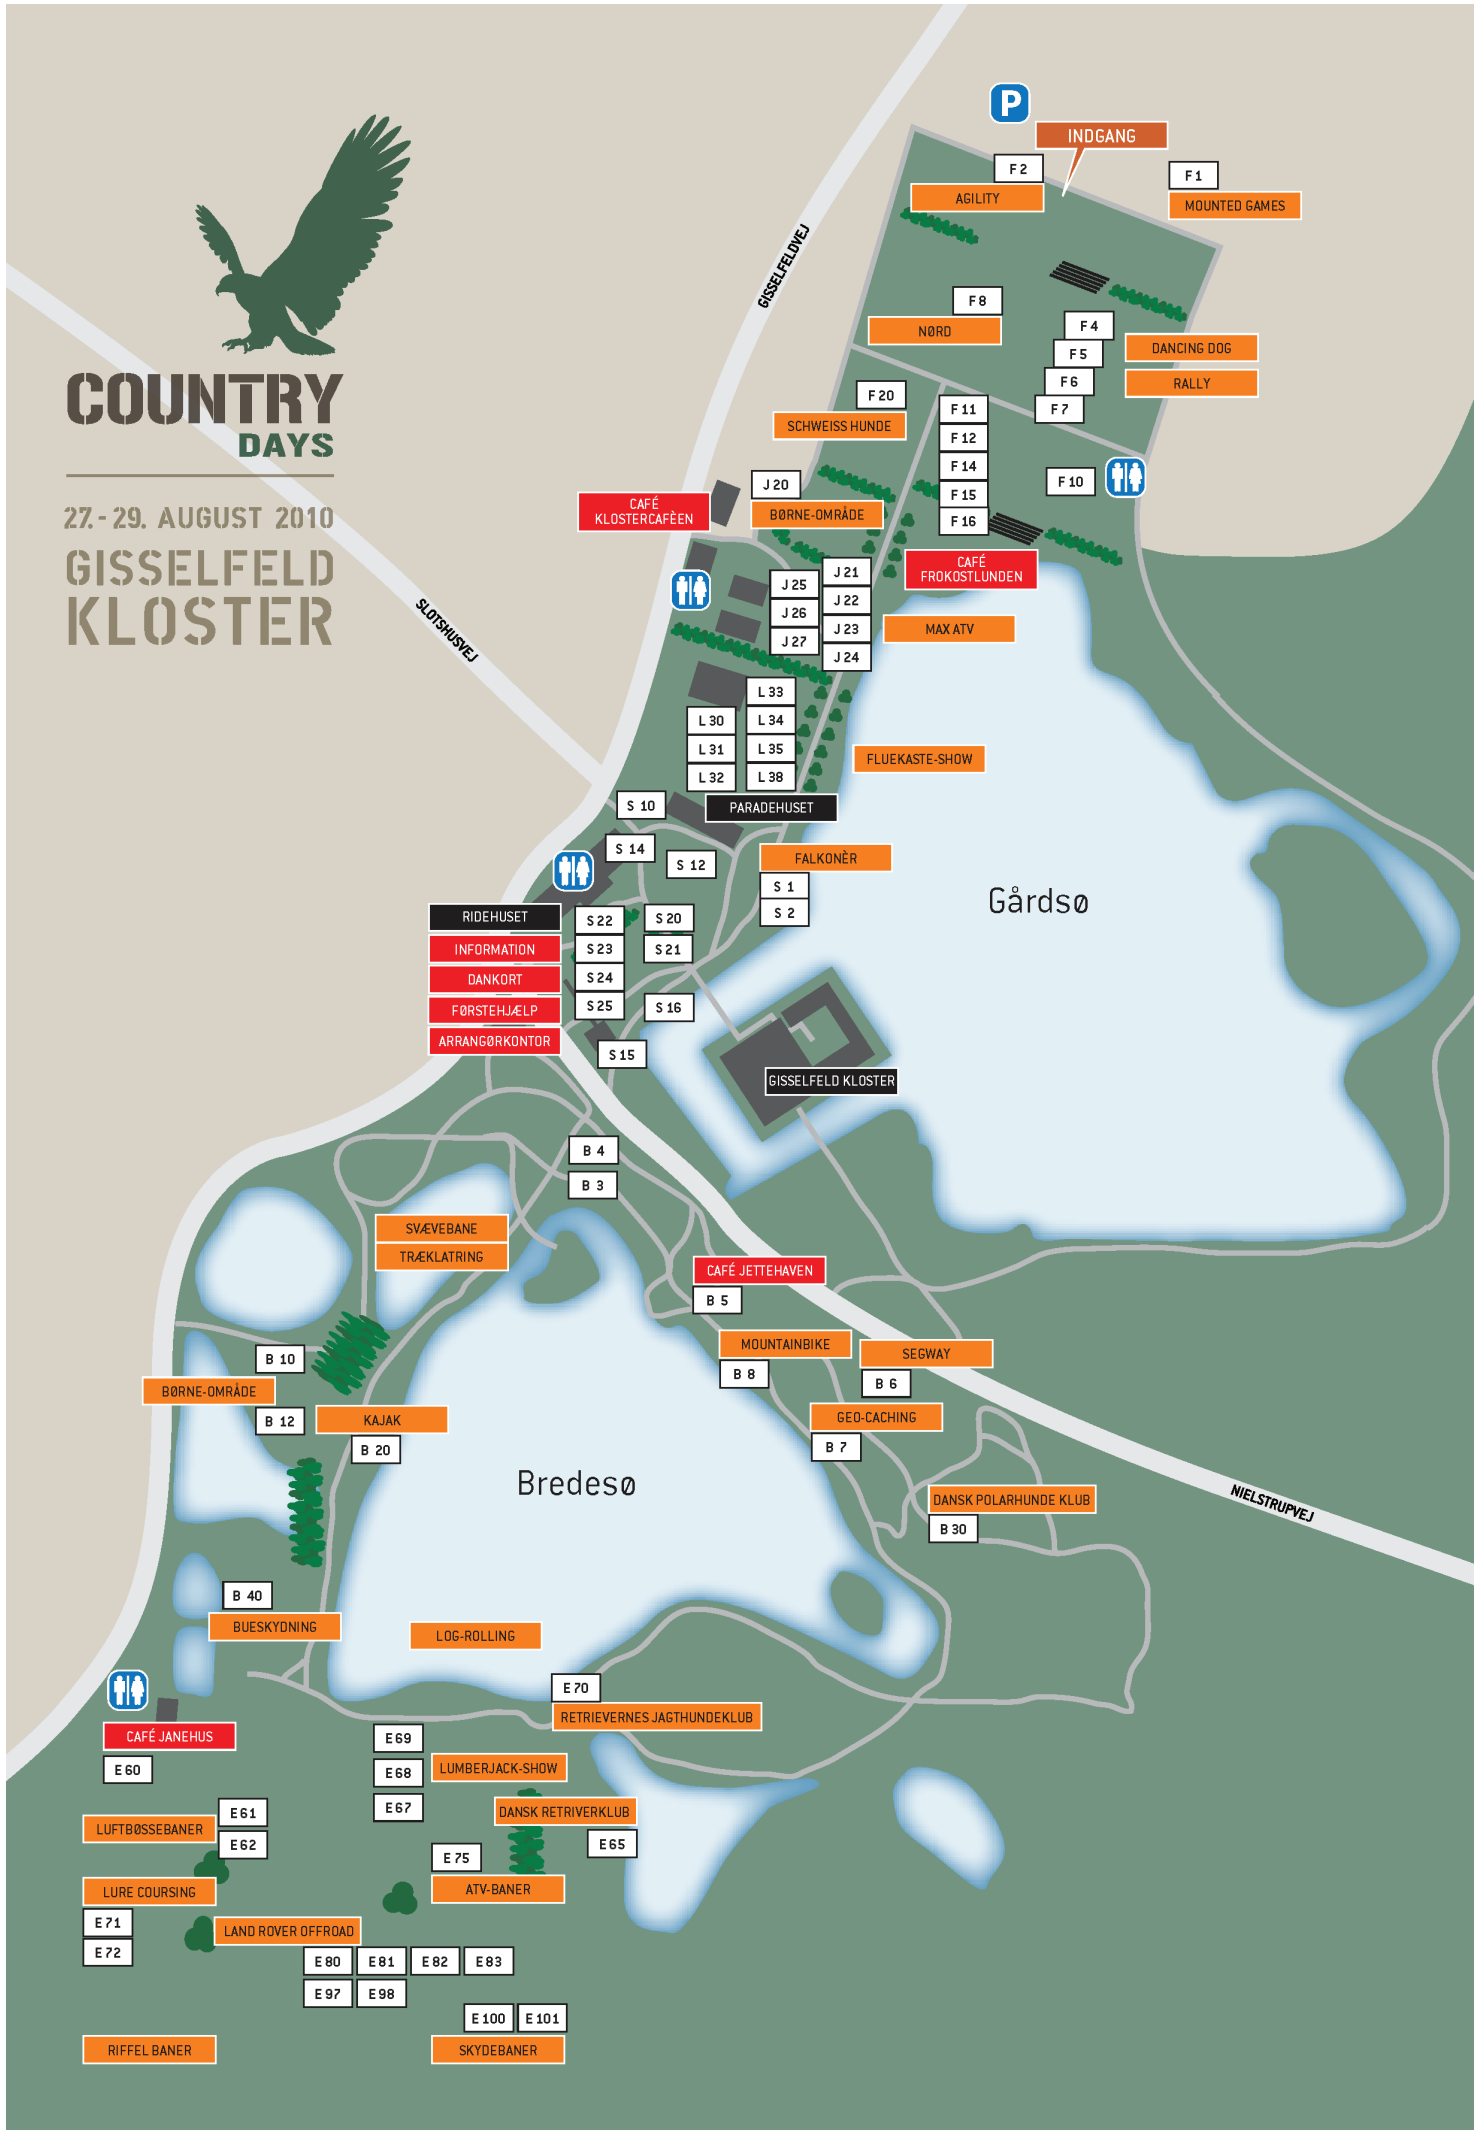

# COUNTRY DAYS

27.-29. AUGUST 2010

## GISSELFELD KLOSTER

SLOTSHUSET

GISSELFELDTVEJ

Gårdsø

Bredesø

NIELSTRUPVEJ

- RIDEHUSET
- INFORMATION
- DANKORT
- FØRSTEHJÆLP
- ARRANGØRKONTOR

CAFÉ KLOSTERCAFÉEN

CAFÉ FROKOSTLUNDEN

GISSELFELD KLOSTER

CAFÉ JETTEHAVEN

CAFÉ JANEHUS

LAND ROVER OFFROAD

SKYDEBANER

RIFFEL BANER

## PROGRAMSATTE AKTIVITETER

Aktivitet	Tidspunkt	Stand
Lure Coursing	10:30 / 11:30 / 13:30 / 14.30 / 16:30	Se kort
Gun Dog Clinic	12:30 / 15:30 / 16:30 (fredag og søndag)	E 70
Apportering land/vand	11:30 / 14:30 / 17.30	E 65
Slædehunde race	11:00 / 14:00 / 17:00	B 30
Lumper Jack Show	12:00 / 16:00	Se kort
Willy X skydetest	15:00	E 62
Forlægning af dåvildt	11:15 (lørdag og søndag)	E 61
Falkoner opvisning	11:30 / 13:30 / 15:30	S 1
Historisk rundvisning i Parken	11:00 / 12:00 / 14:00 / 15:00 / 16:00	Slottet
Fluekaste Show	11:00 / 15:00	L 30
Fluekaste instruktion	11:30 / 15:30	L 30
Fluekaste Show i bassin	12:00 / 16:00	L 33
Fluekaste instruktion	12:30 / 16.30	L 33
Max ATV kørsel/sejlads	10:30 / 11.30 / 12:30 / 13:30 / 14:30 / 15:30 / 16:30	Se kort
Dog Dancing	13:00 / 15:30 (fredag og lørdag)	F 5
Prøver i LP / Lydighed	10:30 / 12:30 / 14:30 / 16:30	F 8
Rally	10:00 / 14:00	F 6
Schweisshunde prøver	11:00 / 15:00	F 20
DM i Mounted Game	(lørdag og søndag)	F 1
Auktion på jagtrejser	15:00 (lørdag)	S 14